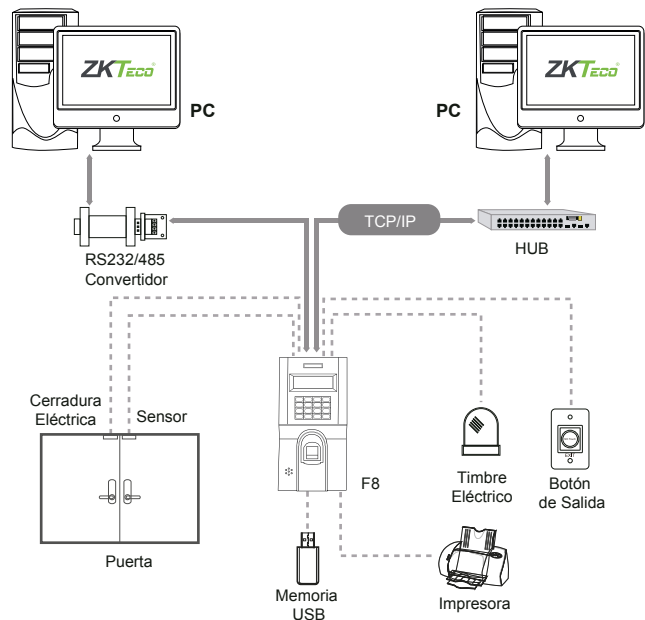

F8

Terminal Autónoma de Huella Digital para Control de Acceso

El F8 ofrece la flexibilidad para ser instalado de manera autónoma o con paneles de control de acceso que soporten formato Wiegand de 26 bits.

Especificaciones

Pantalla	LCD Blanco y Negro
Capacidad de Huellas	2,200
Capacidad de Eventos	50,000
Comunicación	RS232/485, TCP/IP y USB-Host
Interfaz de Control de Acceso	Cerradura Eléctrica, Sensor de Puerta, Botón de Salida, Salida de Alarma, Timbre
Wiegand	Entrada y Salida
Funciones Estandar	SMS, Horario de Verano, Webserver, Código de Trabajo, Anti-Passback
Funciones Opcionales	RFID / MIFARE / HID, Timbre Programado, ID de 9 Dígitos, Búsqueda Self-Service, Cambio Automático de Estado, SOAP, Impresora
Fuente de Alimentación	DC 12V
Temperatura de Operación	0°C a 45°C
Humedad de Operación	20% - 80%
Dimensiones	100 x 194 x 51.5 mm
Peso Total	0.97 Kg

Dimensiones

Diagrama de Aplicación

ZKTeco Latinoamérica

German Centre 3-2-02, Av. Santa Fe No. 170, Lomas de Santa Fe, Álvaro Obregón, 01210 México D.F.

(52) 55 - 5292 8418

www.zktecolatinoamerica.com

Derechos de Autor © 2015, ZKTeco, Inc. Todos los derechos reservados.