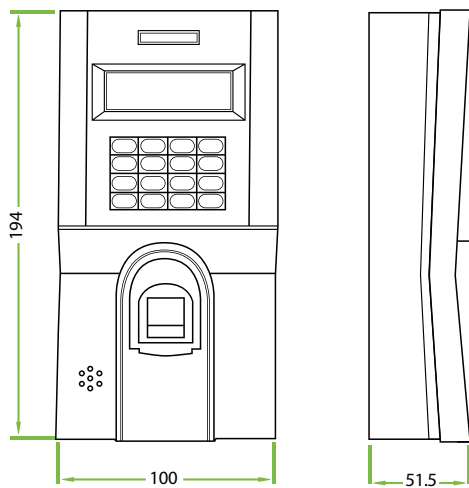

Especificaciones

Pantalla	LCD Blanco y Negro
Capacidad de Huellas	2,200
Capacidad de Eventos	50,000
Comunicación	RS232/485, TCP/IP y USB-Host
Interfaz de Control de Acceso	Cerradura Eléctrica, Sensor de Puerta, Botón de Salida, Salida de Alarma, Timbre
Wiegand	Entrada y Salida
Funciones Estandar	SMS, Horario de Verano, Webserver, Código de Trabajo, Anti-Passback
Funciones Opcionales	RFID / MIFARE / HID, Timbre Programado, ID de 9 Dígitos, Búsqueda Self-Service, Cambio Automático de Estado, SOAP, Impresora
Fuente de Alimentación	DC 12V
Temperatura de Operación	0°C a 45°C
Humedad de Operación	20% - 80%
Dimensiones	100 x 194 x 51.5 mm
Peso Total	0.97 Kg

Dimensiones

Diagrama de Aplicación

ZKTeco Latinoamérica

German Centre 3-2-02, Av. Santa Fe No. 170, Lomas de Santa Fe, Álvaro Obregón, 01210 México D.F.

(52) 55 - 5292 8418

www.zktecolatinoamerica.com

Derechos de Autor © 2015, ZKTeco, Inc. Todos los derechos reservados.