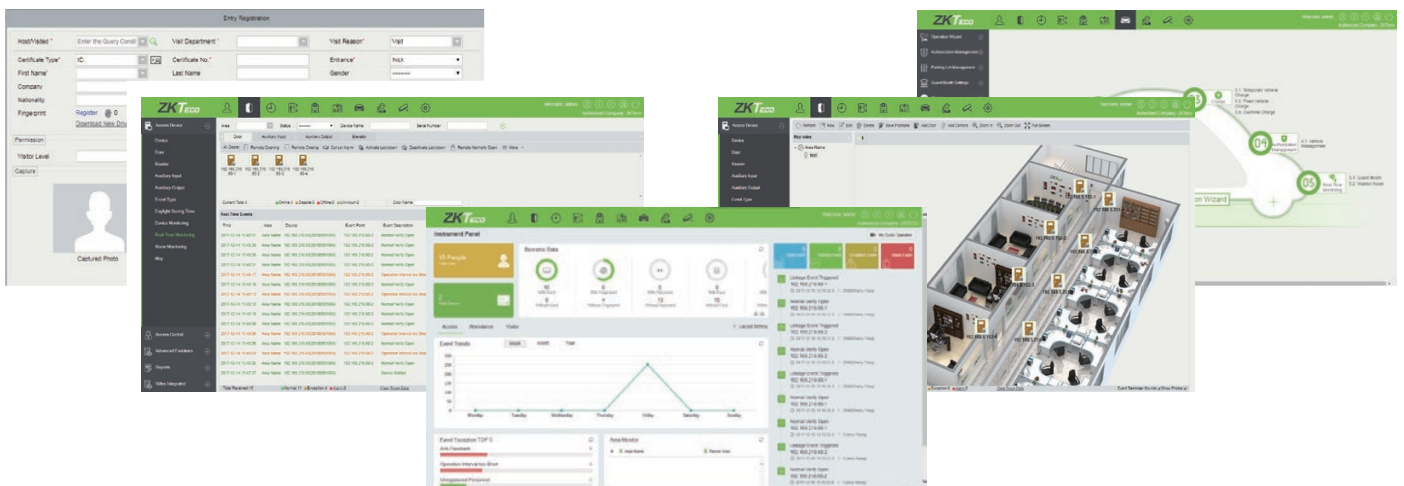

Especificaciones de Software

Última Versión:	3.1.0.0_R
Versión Previa:	3.0.5.0_R
Arquitectura:	Cliente / Servidor
Capacidad de Puertas:	2.000 Servidor / 8.000 Multi-Servidor
Capacidad de Usuarios:	30.000*
Base de Datos:	PostgreSQL (Default), MS SQL Server y Oracle (Opcional)
S.O. Soportados:	Win 7/8/8.1/10/Server 2008/2012 (32/64) excepto versiones R2
Navegador:	IE 11+/Firefox 27+/Chrome 33+

*Requisitos Mínimos PC

CPU:	Procesador Dual Core a 2,4 GHz o superior
Memoria:	4GB o superior
Almacenamiento:	30GB libres o superior (NFTS Recomendado)
Resolución de Monitor:	1024 x 768 o superior

* Por favor, consulte el archivo de sugerencias de configuración del servidor según sus requerimientos.