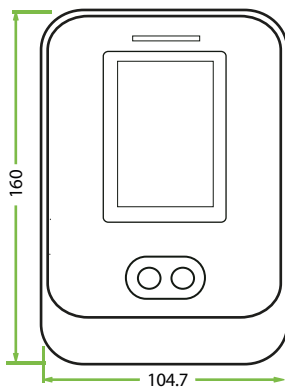

Características

- Diseño elegante y ergonómico.
- Fácil instalación.
- Comunicación vía Wi-Fi (opcional), TCP/IP y USB-Host/Cliente.
- Pantalla TFT touch de 3 pulgadas, entrada T9, ID de 9 dígitos.
- Sistema óptico infrarrojo que permite registrar e identificar al usuario aun en ambientes con poca iluminación.
- Módulo de tarjeta MIFARE (opcional).
- Algoritmo profesional de identificación de rostro.

Especificaciones

Pantalla	Touch de 3 Pulgadas
Capacidad de Rostros	800 (estándar) 1.200 (opcional) (1:N)
Capacidad de Tarjetas	10.000
Capacidad de Eventos	100.000
Comunicación	TCP/IP, USB-Host/Cliente
Funciones Estándar	Tarjeta ID, Cambio Automático de Estado, Búsqueda Self-Service, Código de Trabajo, Entrada T9, ID de 9 Dígitos, Horario de Verano, Timbre Programado, SMS, Cerradura Eléctrica, Sensor de Puerta, Alarma y Botón de Salida
Funciones Opcionales	MIFARE, Wi-Fi, ADMS
Fuente de Alimentación	12V/1.5A
Velocidad de Verificación	≤ 1 seg
Temperatura de Operación	0°c a 45°c
Humedad de Operación	20% - 80%
Dimensiones	104.7 x 160 x 36 mm

Dimensiones

Diagrama de Aplicación

ZKTeco Latinoamérica

German Centre 3-2-02, Av. Santa Fe No. 170, Lomas de Santa Fe, Álvaro Obregón, 01210 México D.F.
 (52) 55 - 5292 8418
www.zktecolatinoamerica.com