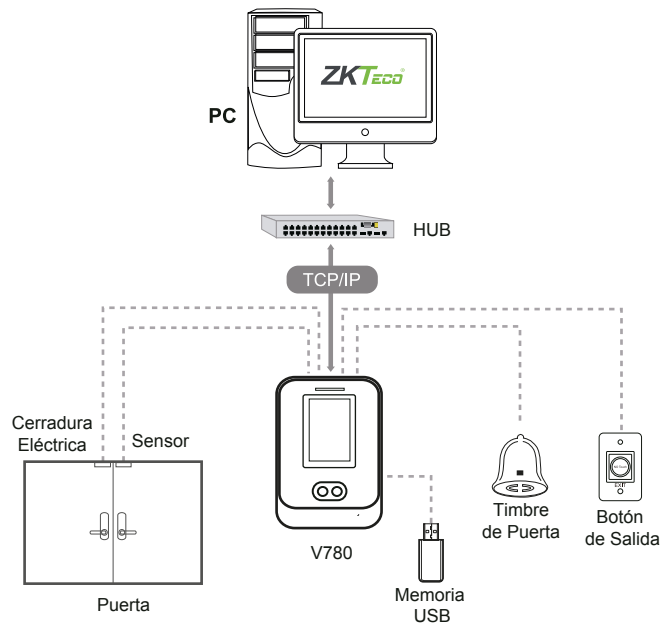

Diagrama de Aplicación

ZKTeco Latinoamérica

German Centre 3-2-02, Av. Santa Fe No. 170, Lomas de Santa Fe, Álvaro Obregón, 01210 México D.F.
(52) 55 - 5292 8418
www.zktecolatinoamerica.com